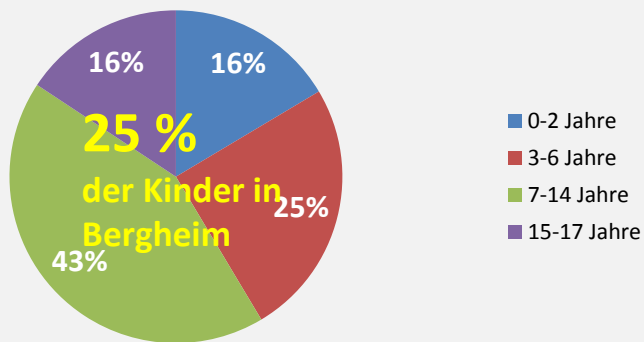

Kinder und Hartz-IV

11.03.2015

1. Bergheimer Fachkonferenz gegen Kinderarmut und Frühe Hilfen Netzwerk