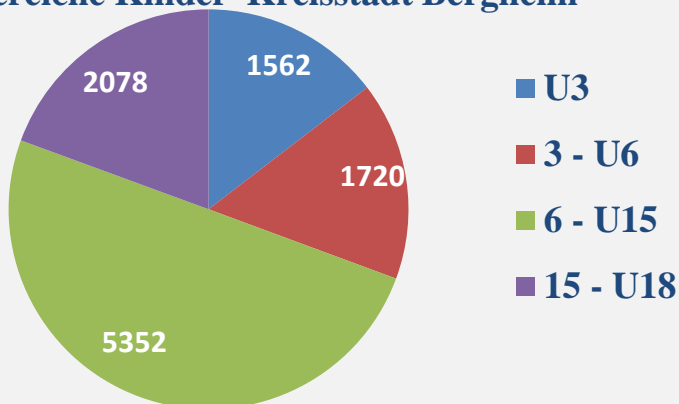

### Altersbereiche Kinder Kreisstadt Bergheim

Quelle: Einwohnermeldeamt 12/2013

11.03.2015

1. Bergheimer Fachkonferenz gegen Kinderarmut und Frühe Hilfen Netzwerk